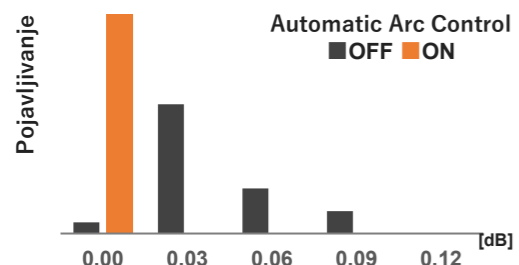

Ne samo jednostavnost korištenja.
Stabilna kvaliteta spajanja s našim standardnim značkama.

~Za optimalne uvjete spajanja~

Gubitak spajanja uzrokovan velikim kutom reza $3^\circ < \theta < 5^\circ$

~Za optimalni kut rezanja~

Detektira položaj istrošenosti ošttrice!

Stanje ošttrice upravlja se u stvarnom vremenu putem Bluetootha. Kada se otkrije istrošeni položaj, ošttrica se automatski okreće u sljedeći položaj, omogućujući obavljanje rada u optimalnom položaju.