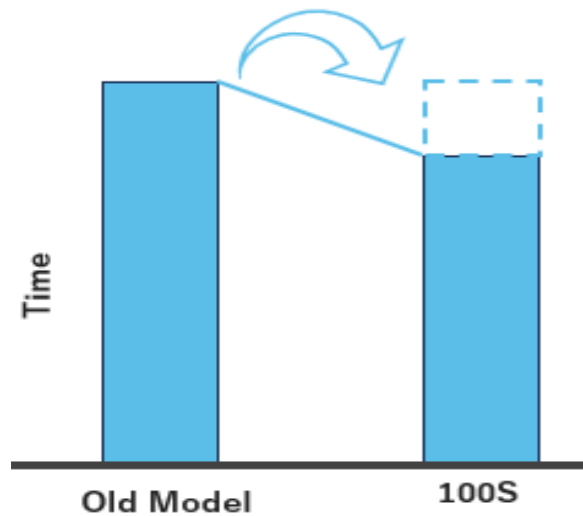

Inovacija na dohvat ruke

Core Alignment Fusion Splicer 100S

Ubrzajte, pojednostavite tijek rada. Bolje okruženje spajanja na terenu.

Postiže **20%** brži rad

Simultana priprema optičkih niti.

Stripanje

Striper SS05 može istovremeno skidati izolaciju s dva optička vlakna