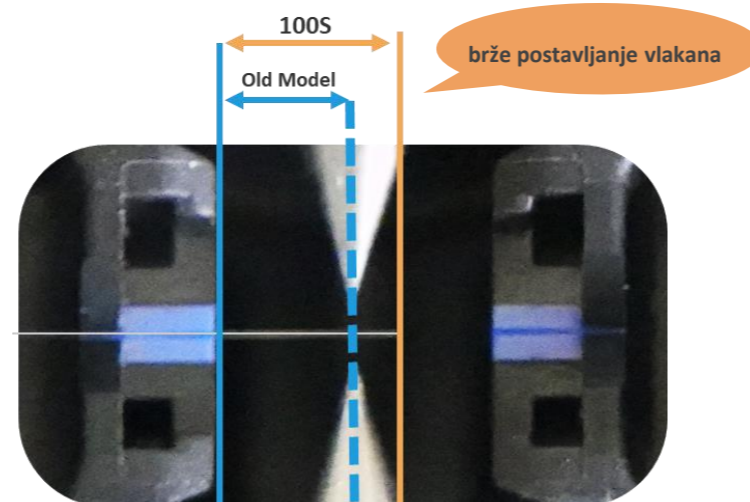

Rezanje niti

Sjekač CT60 može istovremeno odsijecati dvije optičke niti.

Postavka

Prilikom postavljanja optičkih niti, poklopac stezaljke se automatski zatvara, omogućujući istovremeno postavljanje dva vlakna.

Jednostavno postavljanje optičkih niti uz pomoć vodilice koja usmjerava prste

U područje postavljanja optičkog vlakna dodana je vodilica u obliku slova V. Poravnavanjem prsta s vodilicom lakše je precizno postaviti optičko vlakno.

Vodilica za prste

Vjetrobran s automatskom funkcijom otvaranja i zatvaranja

Nakon postavljanja optičkog vlakna, vjetrobran se automatski zatvara i automatski otvara nakon završetka procesa spajanja.

Podesivi kutovi otvaranja poluge

Različiti kut, jednostavnije korištenje u raznim situacijama, bilo na stolu ili u ruci.

Optical fiber cleaver, CT60

Prošireni dopušteni raspon za postavljanje optičkih vlakana

Spajanje je moguće čak i kada vrh optičkog vlakna prelazi granicu electrode.