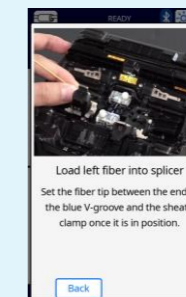

Kompatibilnost s mobilnim baterijama*

Podržava punjenje putem standardnih mobilnih baterija, osiguravajući pouzdanost čak i tijekom iznenadnog nestanka struje.

Molimo vas da potvrdite da bilo koja mobilna baterija spojena na ovaj proizvod ispunjava USB PD standarde i pridržavate se mjera opreza za mobilnu bateriju. Nemojte koristiti mobilne baterije koje nisu kompatibilne s ovim uređajem.